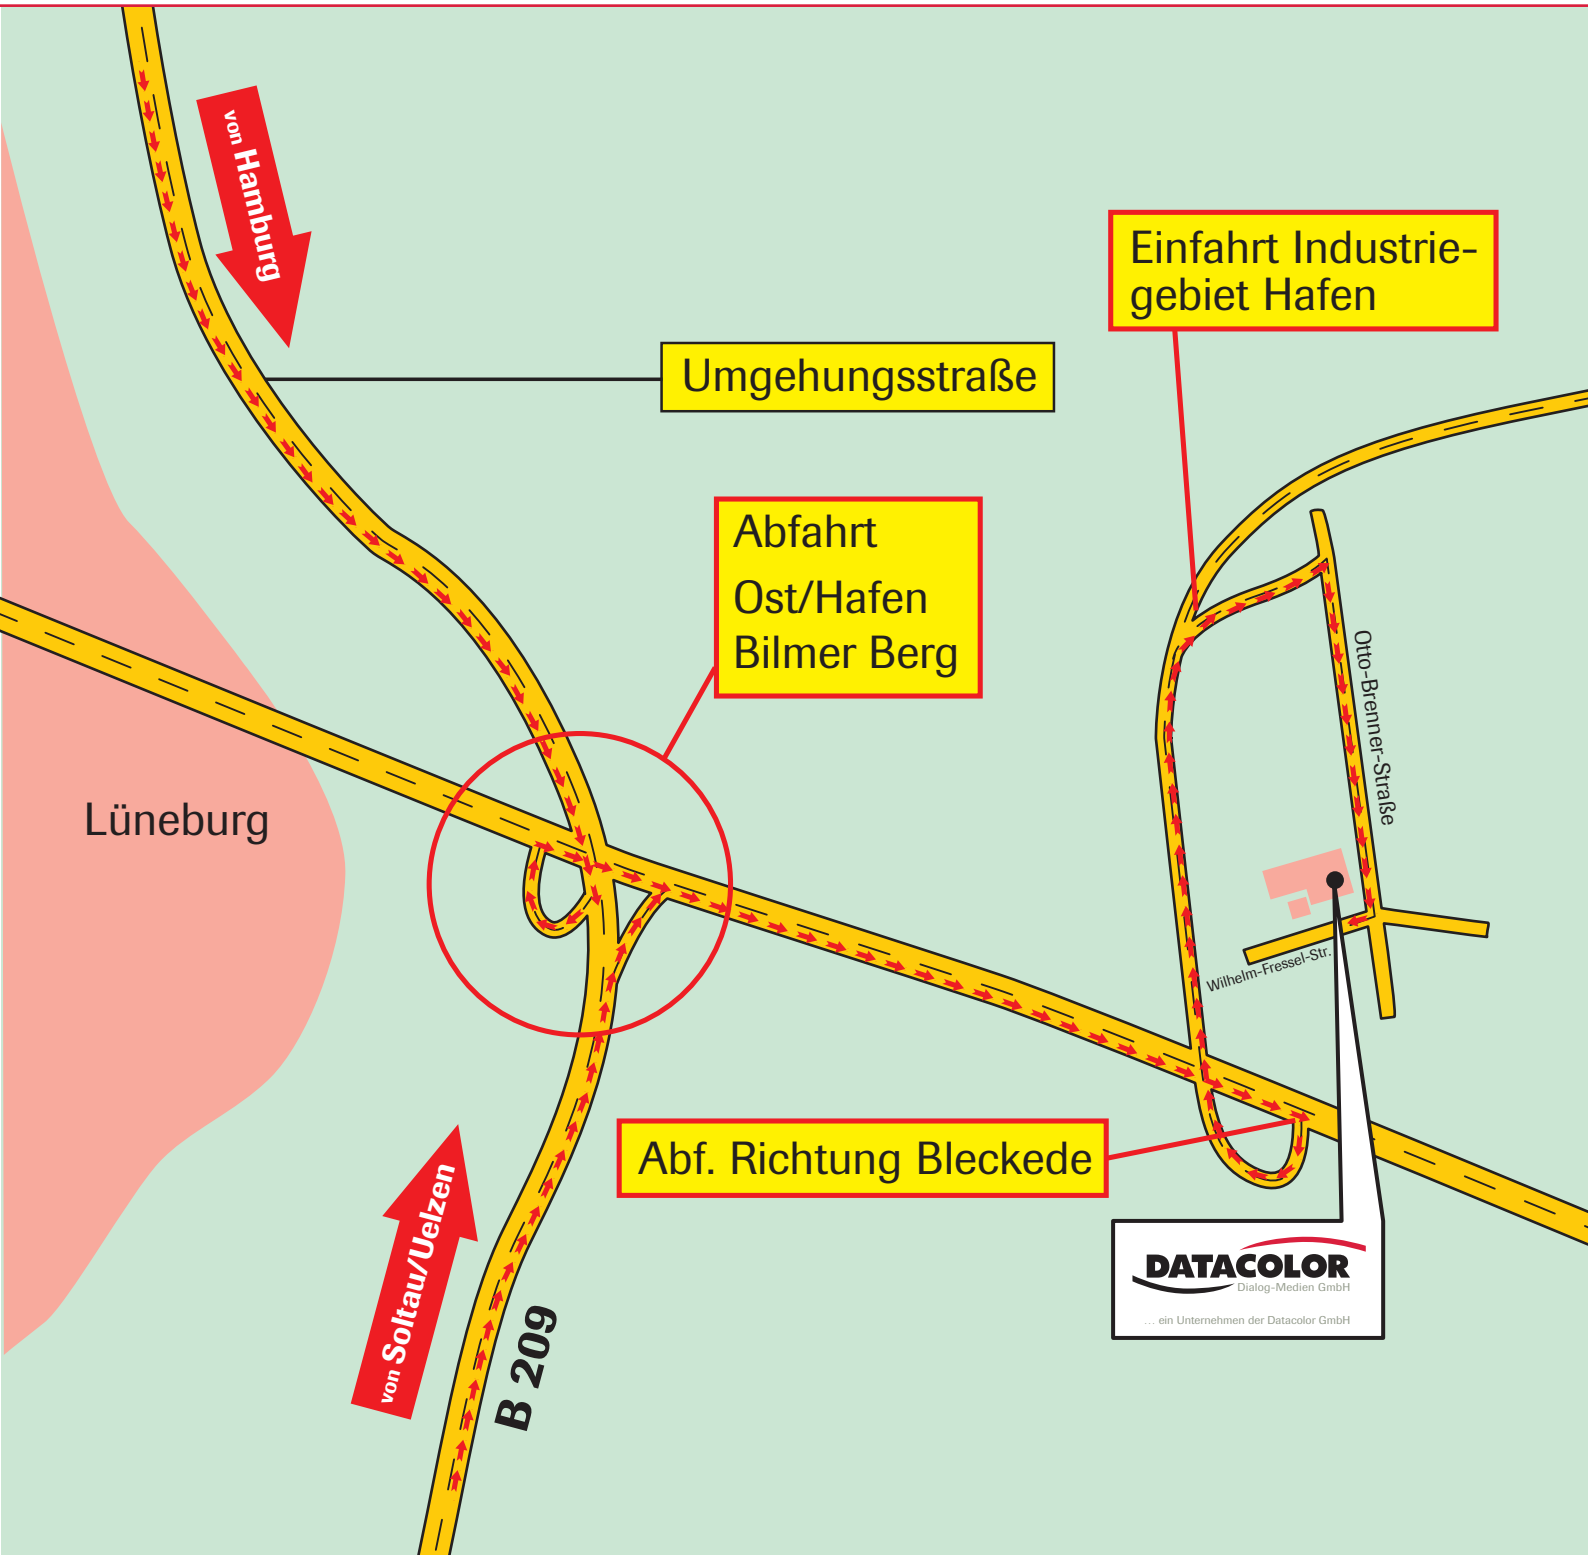

So finden Sie den Weg zu uns:

■ **Anreise von Hannover:**

Abfahrt Soltau Ost in Richtung Lüneburg/Amelinghausen (B 209). Weiterfahrt auf der Umgehungsstraße bis Abfahrt Industriegebiet Ost/Hafen, danach dem Wegweiser ins Industriegebiet Hafen folgen.

■ **Anreise von Hamburg:**

Ab Maschener Kreuz Richtung Lüneburg. Weiterfahrt auf der Umgehungsstraße bis Abfahrt Industriegebiet Ost/Hafen, danach dem Wegweiser ins Industriegebiet Hafen folgen.

Detailansicht: